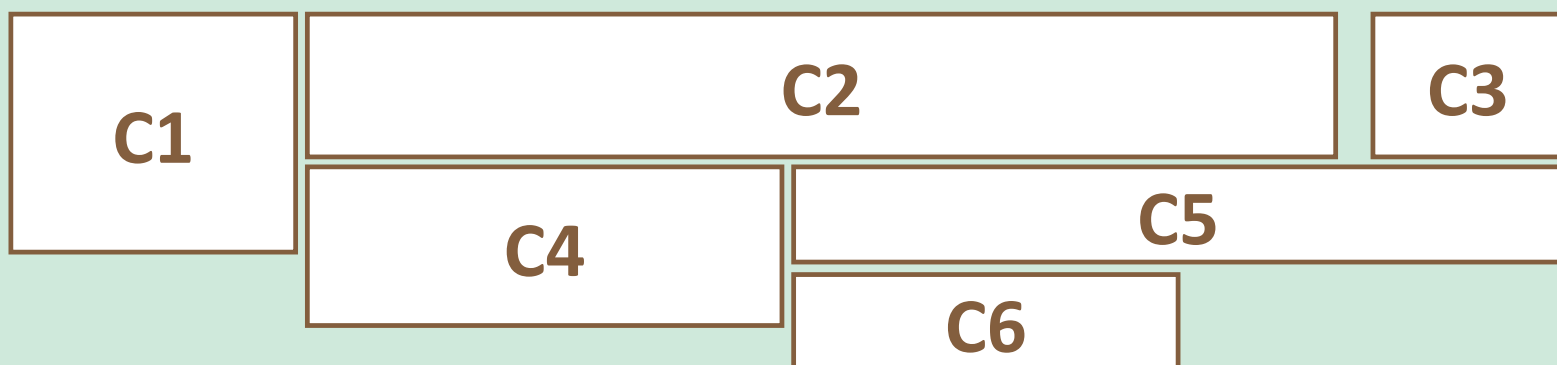

Strefa A (górną strefa reklamowa, pod głównym menu portalu).

Skrócona nazwa	Wymiar w px
A1	980x100
A2	980x200
A3	980x300

Strefa B (boczna strefa reklamowa, wyświetlenie w bocznej strefie portalu).

Skrócona nazwa	Wymiar w px
B1	120x600
B2	160x600
B3	300x600
B4	300x250

Strefa C (środkowa strefa reklamowa, reklama znajduje się pod treścią artykułu, ogłoszenia bądź opisem firmy z katalogu firm).

Skrócona nazwa	Wymiar w px
C1	180x150
C2	650x90
C3	120x90
C4	300x100
C5	468x60
C6	234x60